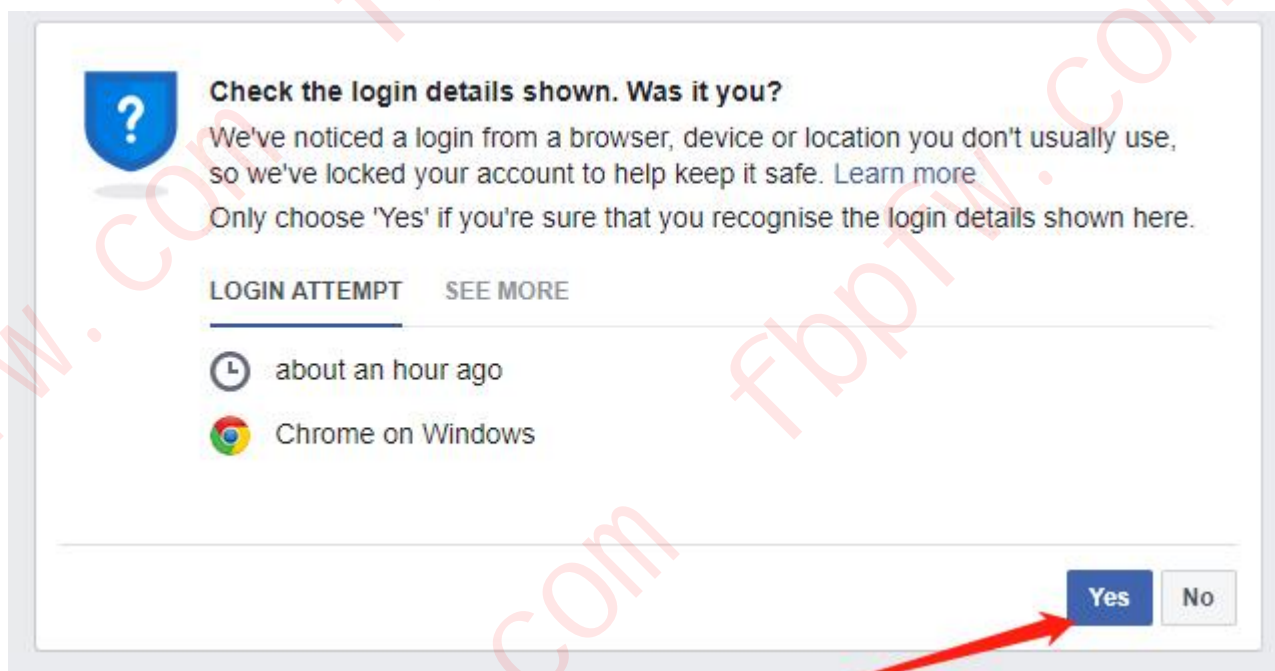

注意!受 2021 年 8 月 12 号 Facebook 更新影响，如果使用 cookie 登陆后出现如下界面，请点击 'yes'