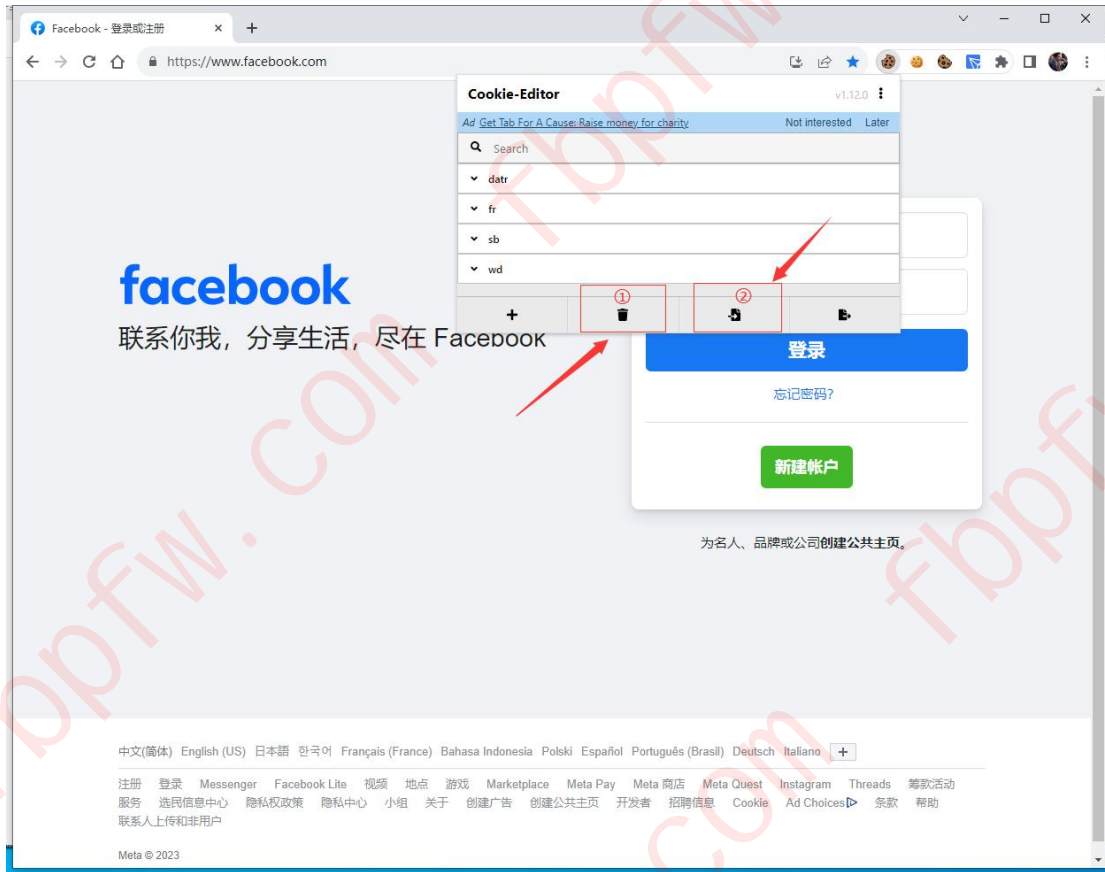

PC 端谷歌浏览器 Facebook cookie 登陆说明

1.谷歌浏览器打开下面的网址下载并安装插件（Cookie-Editor）：

<https://chrome.google.com/webstore/detail/cookie-editor/hlkenndednhfkckhgcdicdfddnkalm>

2.在浏览器 facebook.com 界面打开以上插件，并将 cookie 完整复制导入