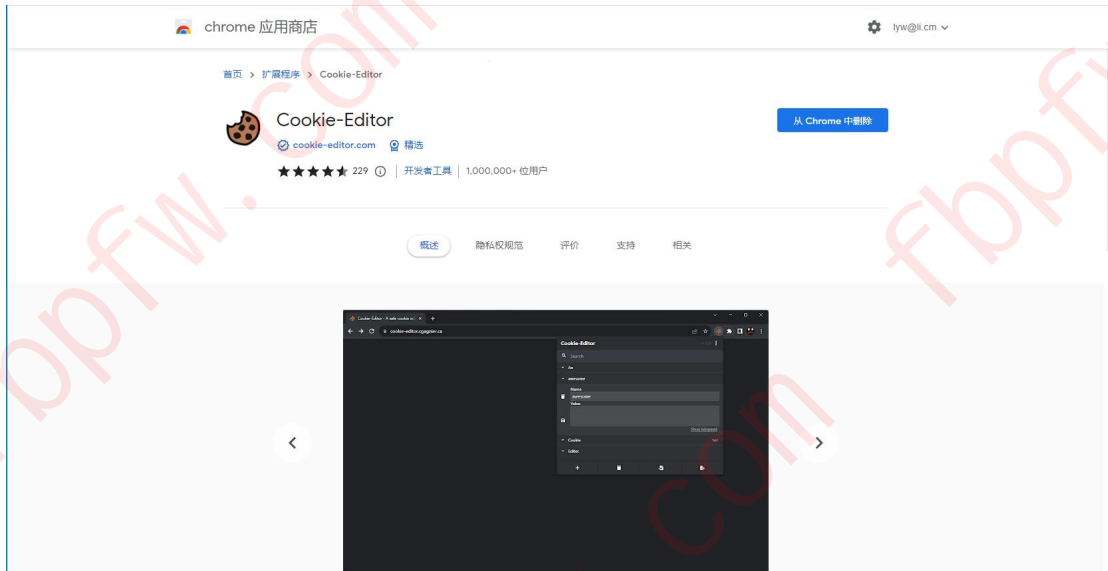

PC 端谷歌浏览器 Facebook cookie 登陆说明

1.谷歌浏览器打开下面的网址下载并安装插件（Cookie-Editor）：

<https://chrome.google.com/webstore/detail/cookie-editor/hlkenndednhfkckhgcdicdfddnkalm>

2.在浏览器 facebook.com 界面打开以上插件，并将 cookie 完整复制导入