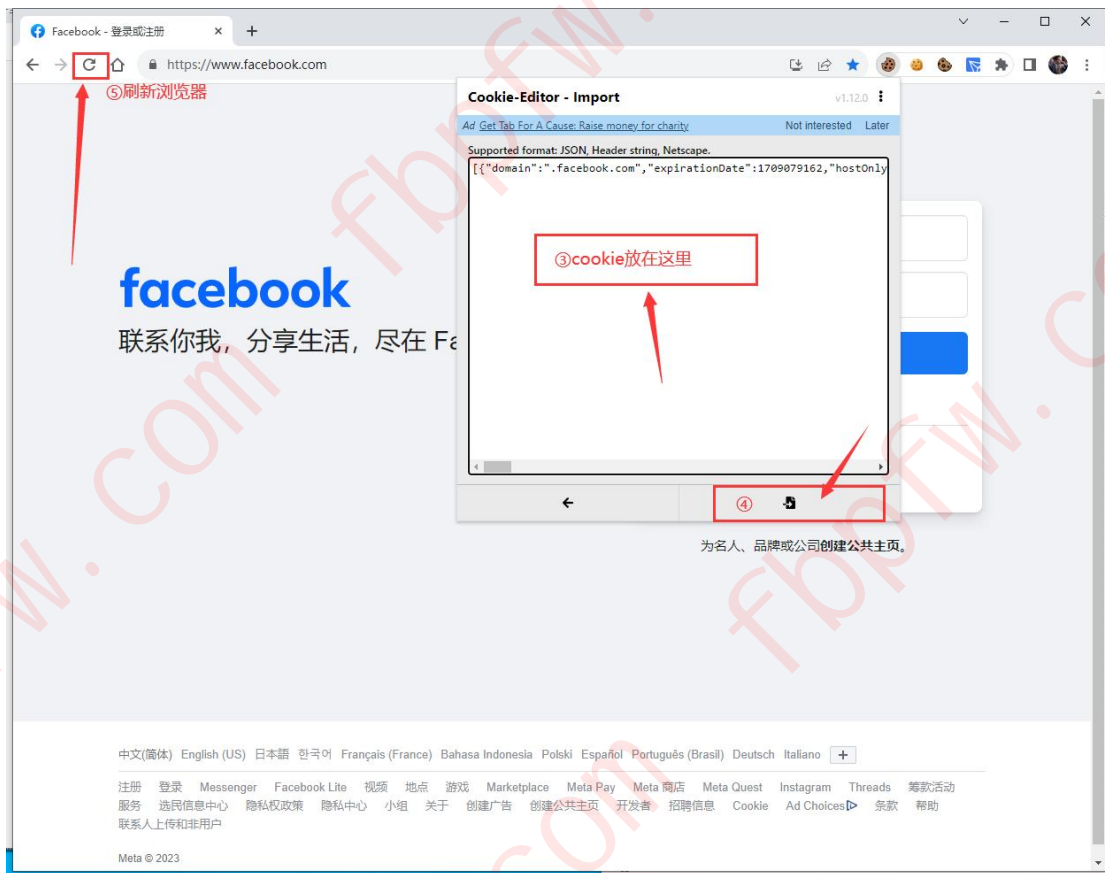

PC 端谷歌浏览器 Facebook cookie 登陆说明

1.谷歌浏览器打开下面的网址下载并安装插件（Cookie-Editor）：

<https://chrome.google.com/webstore/detail/cookie-editor/hlkenndednhfkckhgcdicdfddnkalm>

2.在浏览器 facebook.com 界面打开以上插件，并将 cookie 完整复制导入